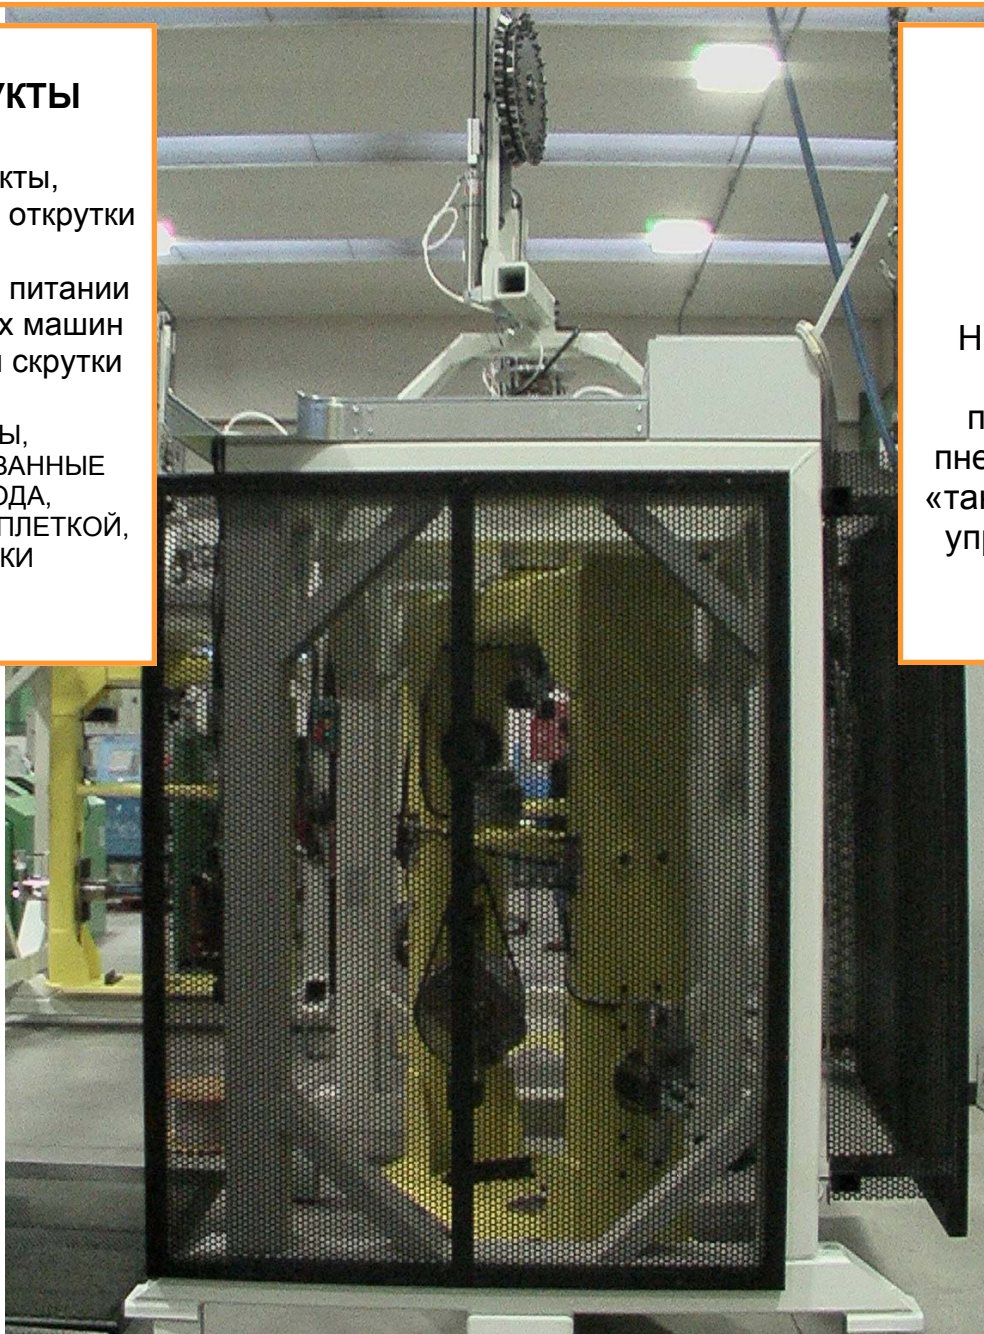

ВЕРТИКАЛЬНЫЙ ОТДАТЧИК SV 1000 с приводом

ПРОДУКТЫ

Продукты,
требующие открутки
на
отдаче при питании
крутильных машин
одинарной скрутки

ЖИЛЫ,
ИЗОЛИРОВАННЫЕ
ПРОВОДА,
КАБЕЛИ С ОПЛЕТКОЙ,
ТРУБКИ

КАТУШКИ

1000 DIN
800 DIN

Натяжение на
продукте
посредством
пневматического
«танцора», серво-
управляемого с
PLC

- СКОРОСТЬ ВРАЩЕНИЯ: МАКС. 200 м/мин.
- ТОРМОЗА: от 3 до 20 кг.
- СЕРВОДИАМЕТР С ПРИВОДОМ И РЕГУЛИРОВКОЙ ТЯГИ

Выполнение открутки, генерируемой вращением вертикальной вилки-держателя катушки, гарантируется шкивом с несколькими степенями свободы (запатентован), установленным на верхушке структуры и ориентированным к точке скручивания продукта, подлежащего скручиванию.